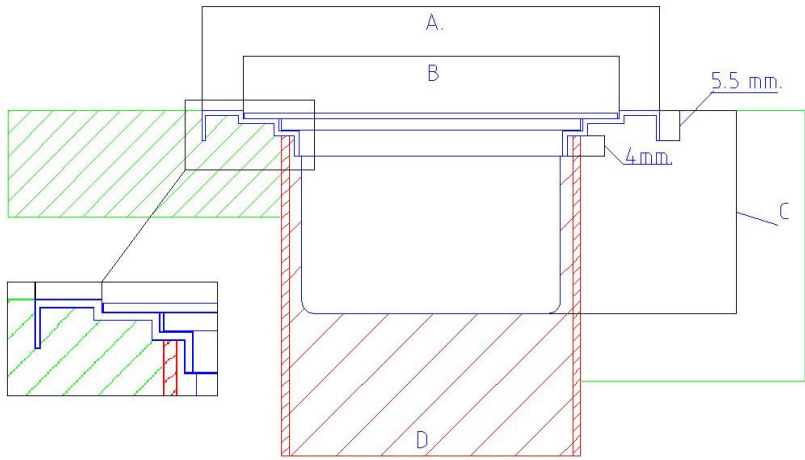

HSJ STAINLESS STEEL AUTOCLOSE FLOOR DRAIN

ตะแกรงสแตนเลสกันกลิ่นแบบไม่ใช้น้ำ

สำหรับขนาดท่อ 2", 3", 4"

	กลม	เหลี่ยม	กันปิด	A	B	C	D	E
FD-20 (2")	R	S	A	90	75	45	55	2"
FD-30 (3")	R	S	A	105	86	50	74	3"
FD-40 (4")	R	S	A	123	100	52	87	4"

แบบกรอบเหลี่ยม

กรอบเหลี่ยม

ถ้วยด้านบน

ถ้วยด้านล่าง

ฝาลายเส้นตรง

แบบกรอบกลม

กรอบกลม

ถ้วยด้านบน

ถ้วยด้านล่าง

ฝาลายเส้นตรง