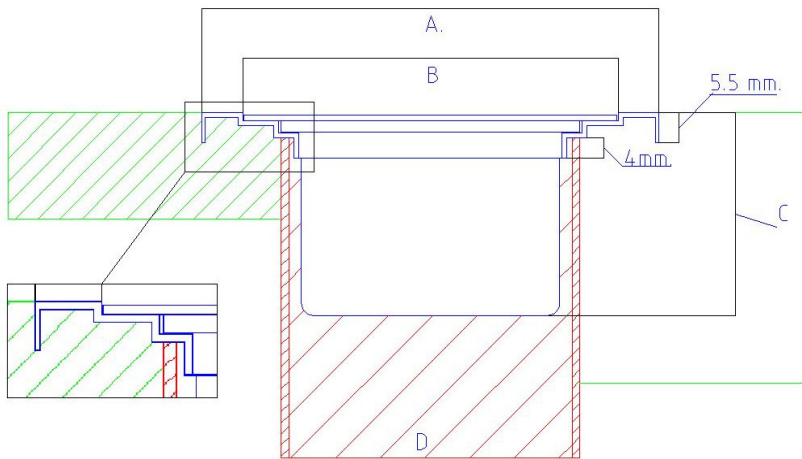

HSJ STAINLESS STEEL AREA DRAIN

ตะแกรงน้ำทิ้งสแตนเลส

สำหรับขนาดท่อ 1.5", 2.5", 2", 3", 4"

แบบกรอบเหลี่ยม

กรอบเหลี่ยม

ฝาลายเส้นตรง

	กลม	เหลี่ยม	ก้นปิด	A	B	C	D	E
AD-15 (1.5")	R	S		90	75	10	47	1.5"
AD-20 (2")	R	S		90	75	12	55	2"
AD-25 (2.5")	R	S		90	75	10	62	2.5"
AD-30 (3")	R	S		105	86	10	74	3"
AD-40 (4")	R	S		123	100	10	87	4"

แบบกรอบกลม

กรอบกลม

ฝาลายเส้นตรง

HSJ STAINLESS STEEL AREA DRAIN

ตะแกรงน้ำทิ้งสแตนเลส

สำหรับขนาดท่อ 6"

	กลม	เหลี่ยม	ก้นปัด	A	B	C	D	E
AD-60 (6")	R			200	165	44	137	6"