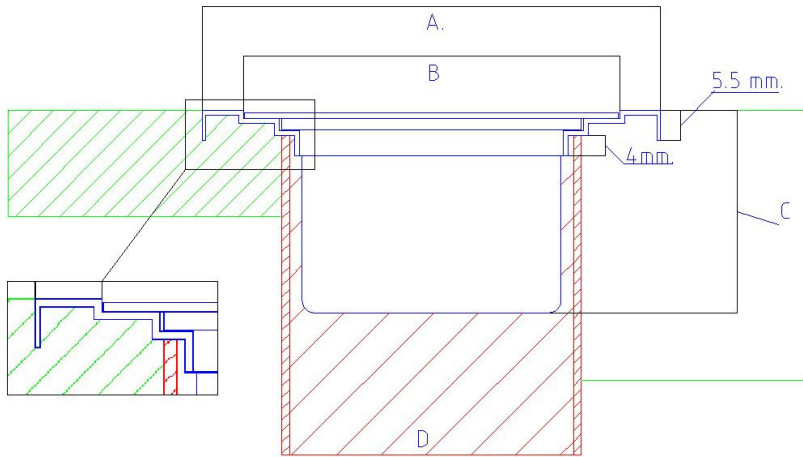

HSJ STAINLESS STEEL AREA DRAIN

ตะแกรงน้ำทิ้งสแตนเลส

สำหรับขนาดท่อ 1.5", 2.5", 2", 3", 4"

แบบกรอบเหลี่ยม

กรอบเหลี่ยม

ฝาลายเส้นตรง

	กลม	เหลี่ยม	ก้นปิด	A	B	C	D	E
AD-15 (1.5")	R	S		90	75	10	47	1.5"
AD-20 (2")	R	S		90	75	12	55	2"
AD-25 (2.5")	R	S		90	75	10	62	2.5"
AD-30 (3")	R	S		105	86	10	74	3"
AD-40 (4")	R	S		123	100	10	87	4"

แบบกรอบกลม

กรอบกลม

ฝาลายเส้นตรง

HSJ STAINLESS STEEL AREA DRAIN

ตะแกรงน้ำทิ้งสแตนเลส

สำหรับขนาดท่อ 6"

	กลม	เหลี่ยม	ก้นปัด	A	B	C	D	E
AD-60 (6")	R			200	165	44	137	6"