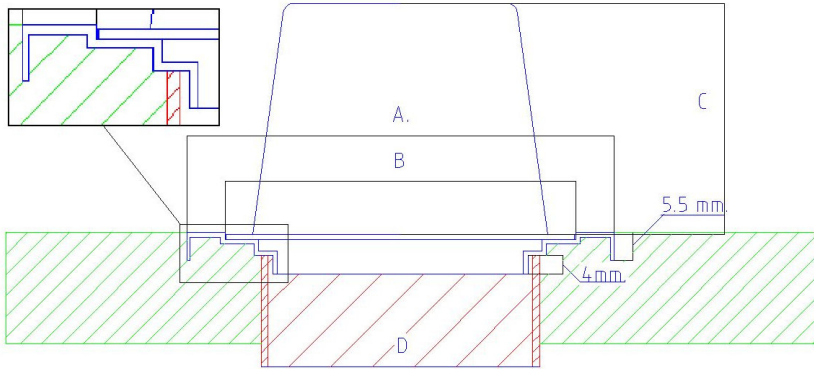

สำหรับขนาดท่อ 6"

	กลม	เหลี่ยม	กันปัด	A	B	C	D	E
RD-60 (6")	R			200	165	100	137	6"

ขนาดท่อ 6 นิ้ว ฐานติดกับปูน

ฐานกลม

หัวน้ำฝน

ขนาดท่อ 6 นิ้ว

ฐานเชื่อมรางสแตนเลส

หัวน้ำฝน

HSJ STAINLESS STEEL ROOF DRAIN

ตะแกรงหัวน้ำฝนสแตนเลสสำหรับขนาดท่อ 8", 10", 12"

	กลม	เหลี่ยม	กันปิด	A	B	C	D	E
RD-80 (8")	R			300	-	100	175	8"
RD-100 (10")	R			350	-	100	235	10"
RD-120 (12")	R			400	-	100	265	12"