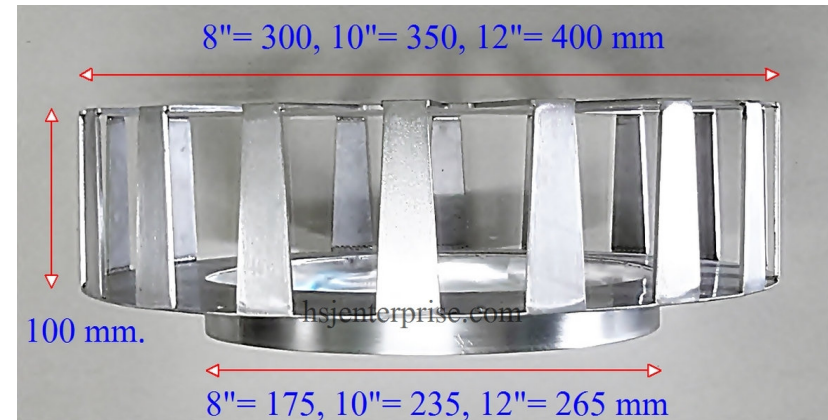

แบบกรอบเหลี่ยม

กรอบเหลี่ยม

ตะแกรงหัวน้ำฝน

แบบกรอบกลม

กรอบกลม

ตะแกรงหัวน้ำฝน

HSJ STAINLESS STEEL ROOF DRAIN

ตะแกรงหัวน้ำฝนสแตนเลสหล่อ

สำหรับขนาดท่อ 6"

	กลม	เหลี่ยม	กันปัด	A	B	C	D	E
RD-60 (6")	R			200	165	100	137	6"

ขนาดท่อ 6 นิ้ว ฐานติดกับปูน

ฐานกลม

หัวน้ำฝน

ขนาดท่อ 6 นิ้ว

ฐานเชื่อมรางสแตนเลส

หัวน้ำฝน

HSJ STAINLESS STEEL ROOF DRAIN

ตะแกรงหัวน้ำฝนสแตนเลสสำหรับขนาดท่อ 8", 10", 12"

	กลม	เหลี่ยม	กันปิด	A	B	C	D	E
RD-80 (8")	R			300	-	100	175	8"
RD-100 (10")	R			350	-	100	235	10"
RD-120 (12")	R			400	-	100	265	12"