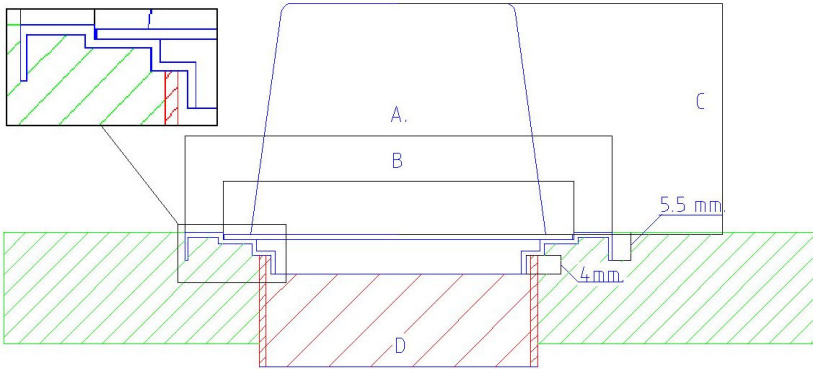

HSJ STAINLESS STEEL ROOF DRAIN

ตะแกรงหัวน้ำฝนสแตนเลส

สำหรับขนาดท่อ 1.5", 2.5", 2", 3", 4"

	กลม	เหลี่ยม	กันปิด	A	B	C	D	E
RD-15 (1.5")	R	S		90	75	50	47	1.5"
RD-20 (2")	R	S		90	75	50	55	2"
RD-25 (2.5")	R	S		90	75	50	62	2.5"
RD-30 (3")	R	S		105	86	60	74	3"
RD-40 (4")	R	S		123	100	65	87	4"

แบบกรอบเหลี่ยม

กรอบเหลี่ยม

ตะแกรงหัวน้ำฝน

แบบกรอบกลม

กรอบกลม

ตะแกรงหัวน้ำฝน

HSJ STAINLESS STEEL ROOF DRAIN

ตะแกรงหัวน้ำฝนสแตนเลสหล่อ

สำหรับขนาดท่อ 6"

	กลม	เหลี่ยม	กันปัด	A	B	C	D	E
RD-60 (6")	R			200	165	100	137	6"

ขนาดท่อ 6 นิ้ว ฐานติดกับปูน

ฐานกลม

หัวน้ำฝน

ขนาดท่อ 6 นิ้ว

ฐานเชื่อมรางสแตนเลส

หัวน้ำฝน

HSJ STAINLESS STEEL ROOF DRAIN

ตะแกรงหัวน้ำฝนสแตนเลสสำหรับขนาดท่อ 8", 10", 12"

	กลม	เหลี่ยม	กันปิด	A	B	C	D	E
RD-80 (8")	R			300	-	100	175	8"
RD-100 (10")	R			350	-	100	235	10"
RD-120 (12")	R			400	-	100	265	12"