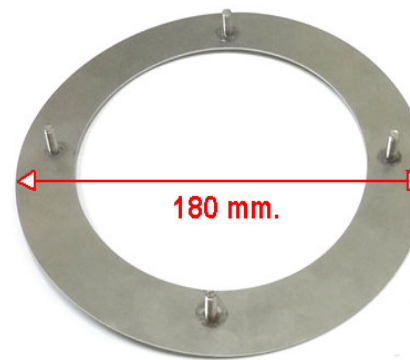

HSJ STAINLESS STEEL ROOF DRAIN

ตะแกรงหัวน้ำฝนสแตนเลส

สำหรับขนาดท่อ 1.5", 2.5", 2", 3", 4"

	กลม	เหลี่ยม	กันปิด	A	B	C	D	E
RD-15 (1.5")	R	S		90	75	50	47	1.5"
RD-20 (2")	R	S		90	75	50	55	2"
RD-25 (2.5")	R	S		90	75	50	62	2.5"
RD-30 (3")	R	S		105	86	60	74	3"
RD-40 (4")	R	S		123	100	65	87	4"

แบบกรอบเหลี่ยม

กรอบเหลี่ยม

ตะแกรงหัวน้ำฝน

แบบกรอบกลม

กรอบกลม

ตะแกรงหัวน้ำฝน

HSJ STAINLESS STEEL ROOF DRAIN

ตะแกรงหัวน้ำฝนสแตนเลสหล่อ

สำหรับขนาดท่อ 6"

	กลม	เหลี่ยม	กันปัด	A	B	C	D	E
RD-60 (6")	R			200	165	100	137	6"

ขนาดท่อ 6 นิ้ว ฐานติดกับปูน

ฐานกลม

หัวน้ำฝน

ขนาดท่อ 6 นิ้ว

ฐานเชื่อมรางสแตนเลส

หัวน้ำฝน

HSJ STAINLESS STEEL ROOF DRAIN

ตะแกรงหัวน้ำฝนสแตนเลสสำหรับขนาดท่อ 8", 10", 12"

	กลม	เหลี่ยม	กันปิด	A	B	C	D	E
RD-80 (8")	R			300	-	100	175	8"
RD-100 (10")	R			350	-	100	235	10"
RD-120 (12")	R			400	-	100	265	12"