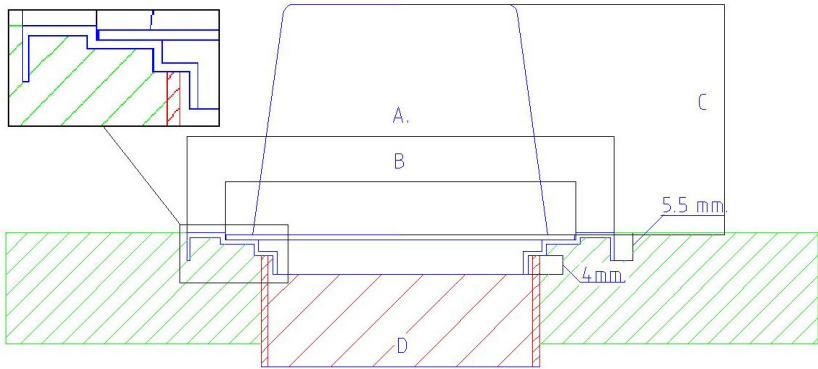

HSJ STAINLESS STEEL ROOF DRAIN

ตะแกรงหัวน้ำฝนสแตนเลส

สำหรับขนาดท่อ 1.5", 2.5", 2", 3", 4"

	กลม	เหลี่ยม	กันปิด	A	B	C	D	E
RD-15 (1.5")	R	S		90	75	50	47	1.5"
RD-20 (2")	R	S		90	75	50	55	2"
RD-25 (2.5")	R	S		90	75	50	62	2.5"
RD-30 (3")	R	S		105	86	60	74	3"
RD-40 (4")	R	S		123	100	65	87	4"

แบบกรอบเหลี่ยม

กรอบเหลี่ยม

ตะแกรงหัวน้ำฝน

แบบกรอบกลม

กรอบกลม

ตะแกรงหัวน้ำฝน

HSJ STAINLESS STEEL ROOF DRAIN

ตะแกรงหัวน้ำฝนสแตนเลสหล่อ

สำหรับขนาดท่อ 6"

	กลม	เหลี่ยม	กันปัด	A	B	C	D	E
RD-60 (6")	R			200	165	100	137	6"

ขนาดท่อ 6 นิ้ว ฐานติดกับปูน

ฐานกลม

หัวน้ำฝน

ขนาดท่อ 6 นิ้ว

ฐานเชื่อมรางสแตนเลส

หัวน้ำฝน

HSJ STAINLESS STEEL ROOF DRAIN

ตะแกรงหัวน้ำฝนสแตนเลสสำหรับขนาดท่อ 8", 10", 12"

	กลม	เหลี่ยม	กันปิด	A	B	C	D	E
RD-80 (8")	R			300	-	100	175	8"
RD-100 (10")	R			350	-	100	235	10"
RD-120 (12")	R			400	-	100	265	12"